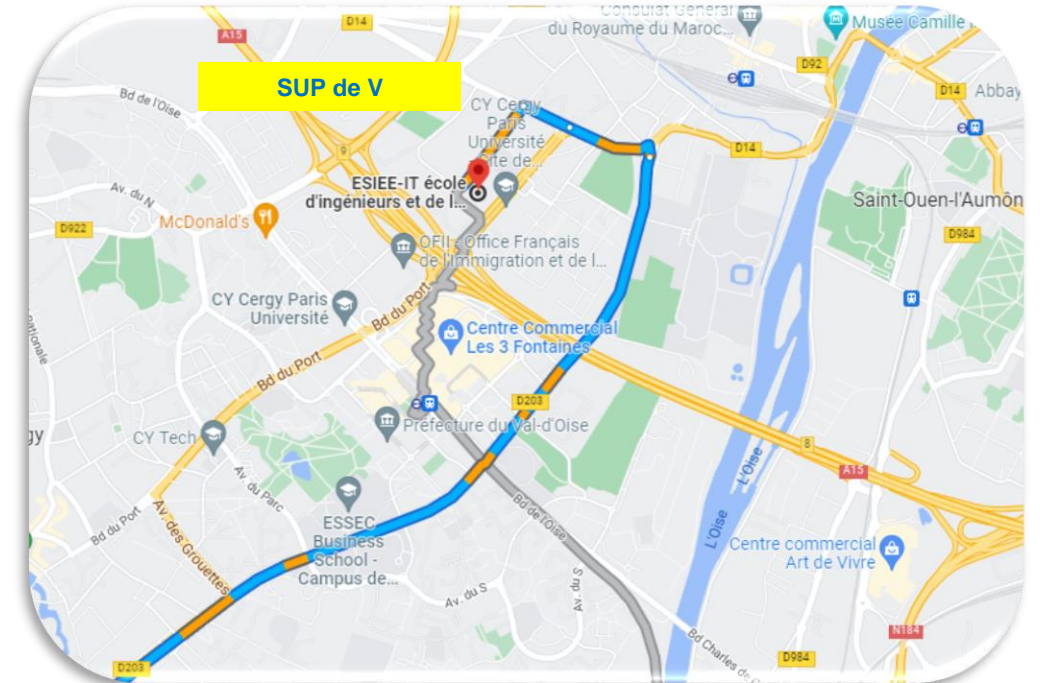

Campus de Pontoise

Adresse :

8 rue Pierre de Coubertin
95300 PONTOISE
01 30 75 36 36

Comment vous y rendre :

RER A, ligne transilien L (15 minutes à pied, de la gare Cergy-Préfecture)

RER C, ligne transilien H et J (15 minutes à pied de la gare de Pontoise)

Stivo n° 30, arrêt Plateau Saint-Martin

En voiture :

Coordonnées GPS :
49°2'39.747" N
2°4'58.136" E

Parking visiteurs

Hôtel à proximité

Hôtel Restaurant Campanile

8 rue Pierre de Coubertin

95300 PONTOISE