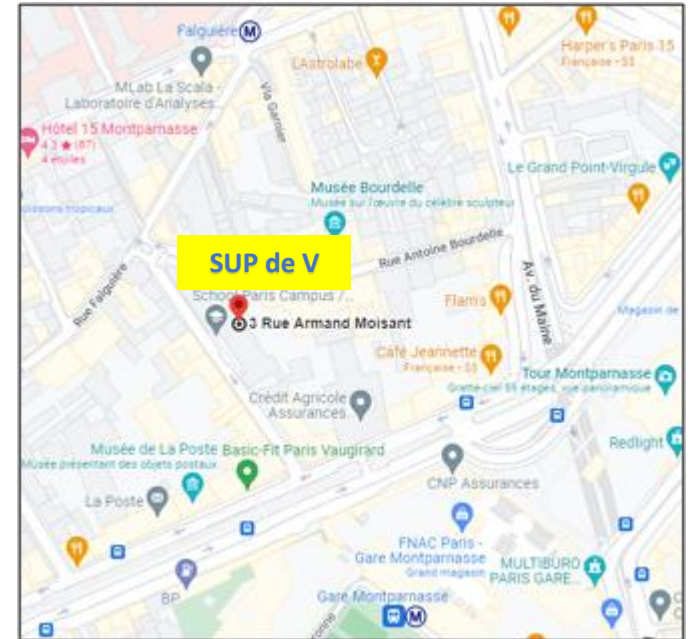

Campus de Paris Montparnasse

Adresse :

3 Rue Armand Moisant, 75015 Paris
01 49 23 21 00

Comment vous y rendre :

Falguière (Ligne 12),
Montparnasse (Ligne 4, 6, 13), sortie 2 place
Bienvenue

Ligne 91 / 92 / 94 / 95 / 96 / 28 / 39 / 58

- ✓ Zenpark Hôpital Necker – 6, rue Dulac
- ✓ Yespark Falguière – 73 Villa du Mont Tonnerre

- ❖ 26 avenue du Maine ou Montparnasse

Une école de

Hôtels à proximité

Hôtel Berkeley

2 rue Odessa – 75014 Paris

01 43 22 25 37